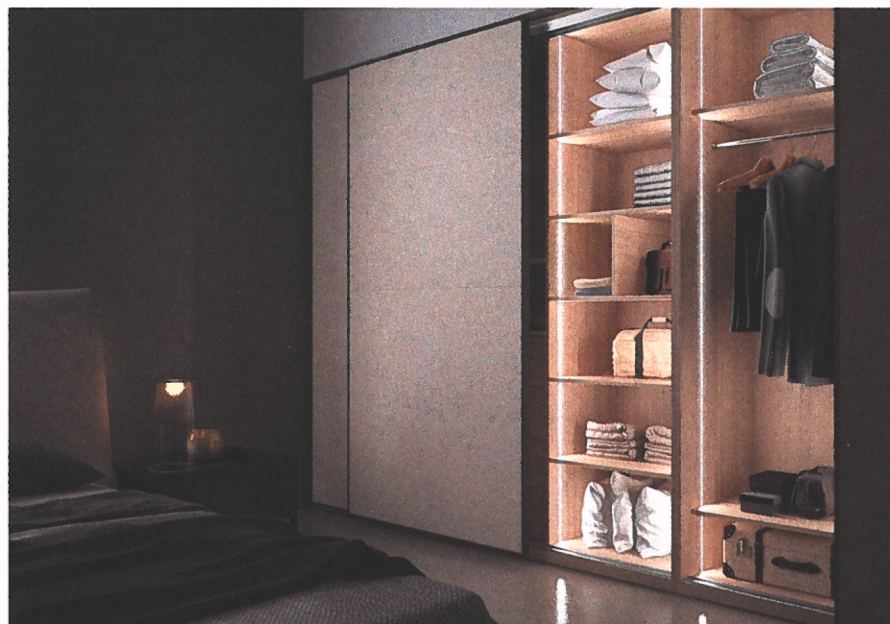

Gedelegeerd bestuurder Jacques Werbrouck: "Prowood 2018 was een zeer geslaagde editie. Er kwam veel volk, met een hoogdag op zondag 21 oktober – ondanks het mooie weer. In 5 dagen tijd ontmoetten we meer dan 150 prospects, naast al onze bestaande klanten: meubelfabrikanten, schrijnwerkers, architecten, ..."

DONKERE KLEUREN IN DE SPOTLIGHTS

"Prowood leverde ons niet alleen veel contacten op. De beurs bevestigde ook een aantal verwachtingen, zoals de trend naar donkere kleuren. Op één van onze displays stond het hele zwartkleurige assortiment bij elkaar: meubelbeslag, kastinrichtingen, grepen, knoppen en tafelpoten. Het had een echt stopeffect bij voorbijgangers. Als promobeeld gebruikten we het Nieuw-Zeelandse rugbyteam, de All Blacks. Ook was er veel vraag naar de nieuwe kastinrichtingen in antraciet van Kesseböhmer. Ze bieden hun volledige collectie nu ook in een warm en stijlvol donkergrijs, naast de standaarduitvoering in chroom."

BELGISCHE PREMIÈRE VAN DE REGELBARE DEMPER

"Ook het kastophangstelsel van Camar viel in de smaak bij zowel de keukenbouwers als badkamerproducenten. Met dat beveiligingssysteem kunnen hangkasten niet meer uit hun hengsels haken door een stoot of trilling. Daarnaast zijn we heel trots dat we de Belgische première konden geven van de scharnieren van Salice met een ingebouw-

Het zijwaartse ledlicht past in een zaagsnede van 4 mm.

de, regelbare demper. Die stelt u precies in, zodat zware kastdeuren vroeger beginnen af te remmen, en ze zacht en geruisloos sluiten. Wie interesse had, kreeg van ons 2 stalen van de scharnieren mee om ze op het werk uit te proberen."

ZIJWAARTS LEDLICHT VOOR KASTVERLICHTING

"Nog een schot in de roos op Prowood was de zijwaartse ledkastverlichting. De lichten van die strips zitten niet op de brede, platte kant, maar aan de smalle zijkant. Zo duwt u het lint in een zaagsnede van 4 mm en wordt de kast

binnenin mooi verlicht – zonder effect op de breedtemaat van de legplanken. Het ledlicht zit in een siliconen behuizing, wordt gevoed met 12 volt en werkt met bewegingssensoren, een schakelaar of een smartphone."

OVER VAN OPSTAL

Van Opstal is specialist in beslag en -accessoires voor de keuken-, meubel- en interieurbouw, en al decennialang kind aan huis bij de grootste meubelfabrikanten. Het bedrijf heeft vestigingen in Aartselaar en Apeldoorn, 9 vertegenwoordigers permanent op de baan in de Benelux en een assortiment van meer dan 30.000 artikelen. Voor enkele merken zoals Wesco, Salice, Kesseböhmer en Camar zijn ze exclusieve verdeler in België.

Van Opstal vernieuwde zijn catalogus. Vergat u hem mee te nemen op de beurs? Bel dan 03 887 40 48 of mail naar info@vanopstal.be. ■

**'DONKERE KLEUREN ZIJN IN VOOR
MEUBELBESLAG, KASTINRICHTINGEN,
GREPEN, KNOPPEN, TAFELPOTEN
EN NOEM MAAR OP'**